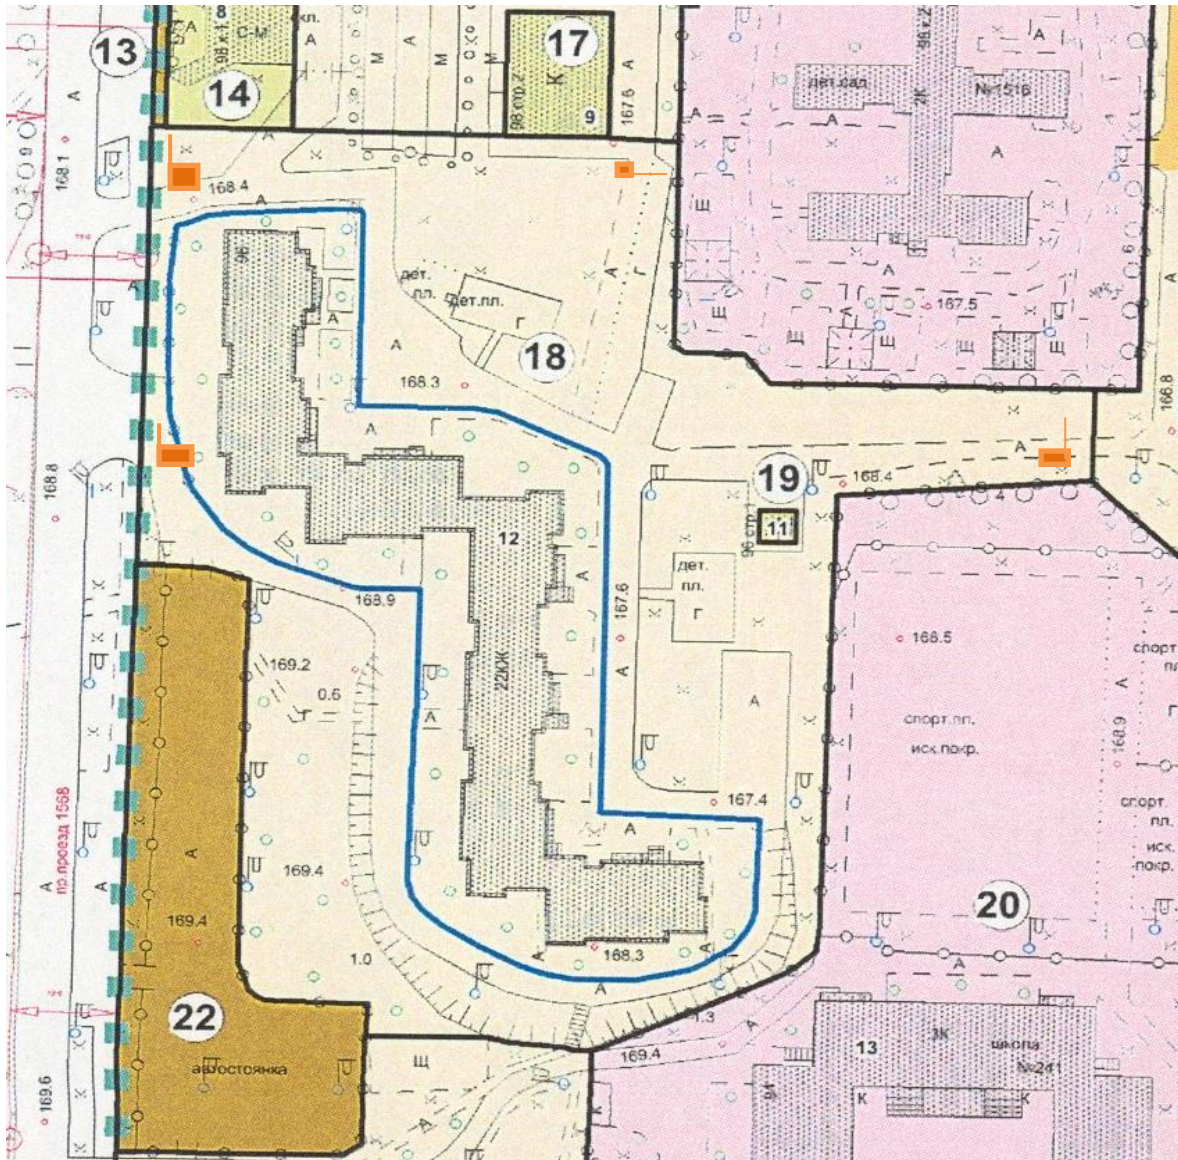

**Глава  
муниципального округа Бибирево**

**/И.О. Паршин/**

Приложение  
к решению Совета депутатов  
муниципального округа  
Бибирево  
от 23 марта 2021 года № 4/5

**Проект размещения ограждающих устройств  
на придомовой территории многоквартирного дома  
по адресу: Алтуфьевское ш., д. 96**